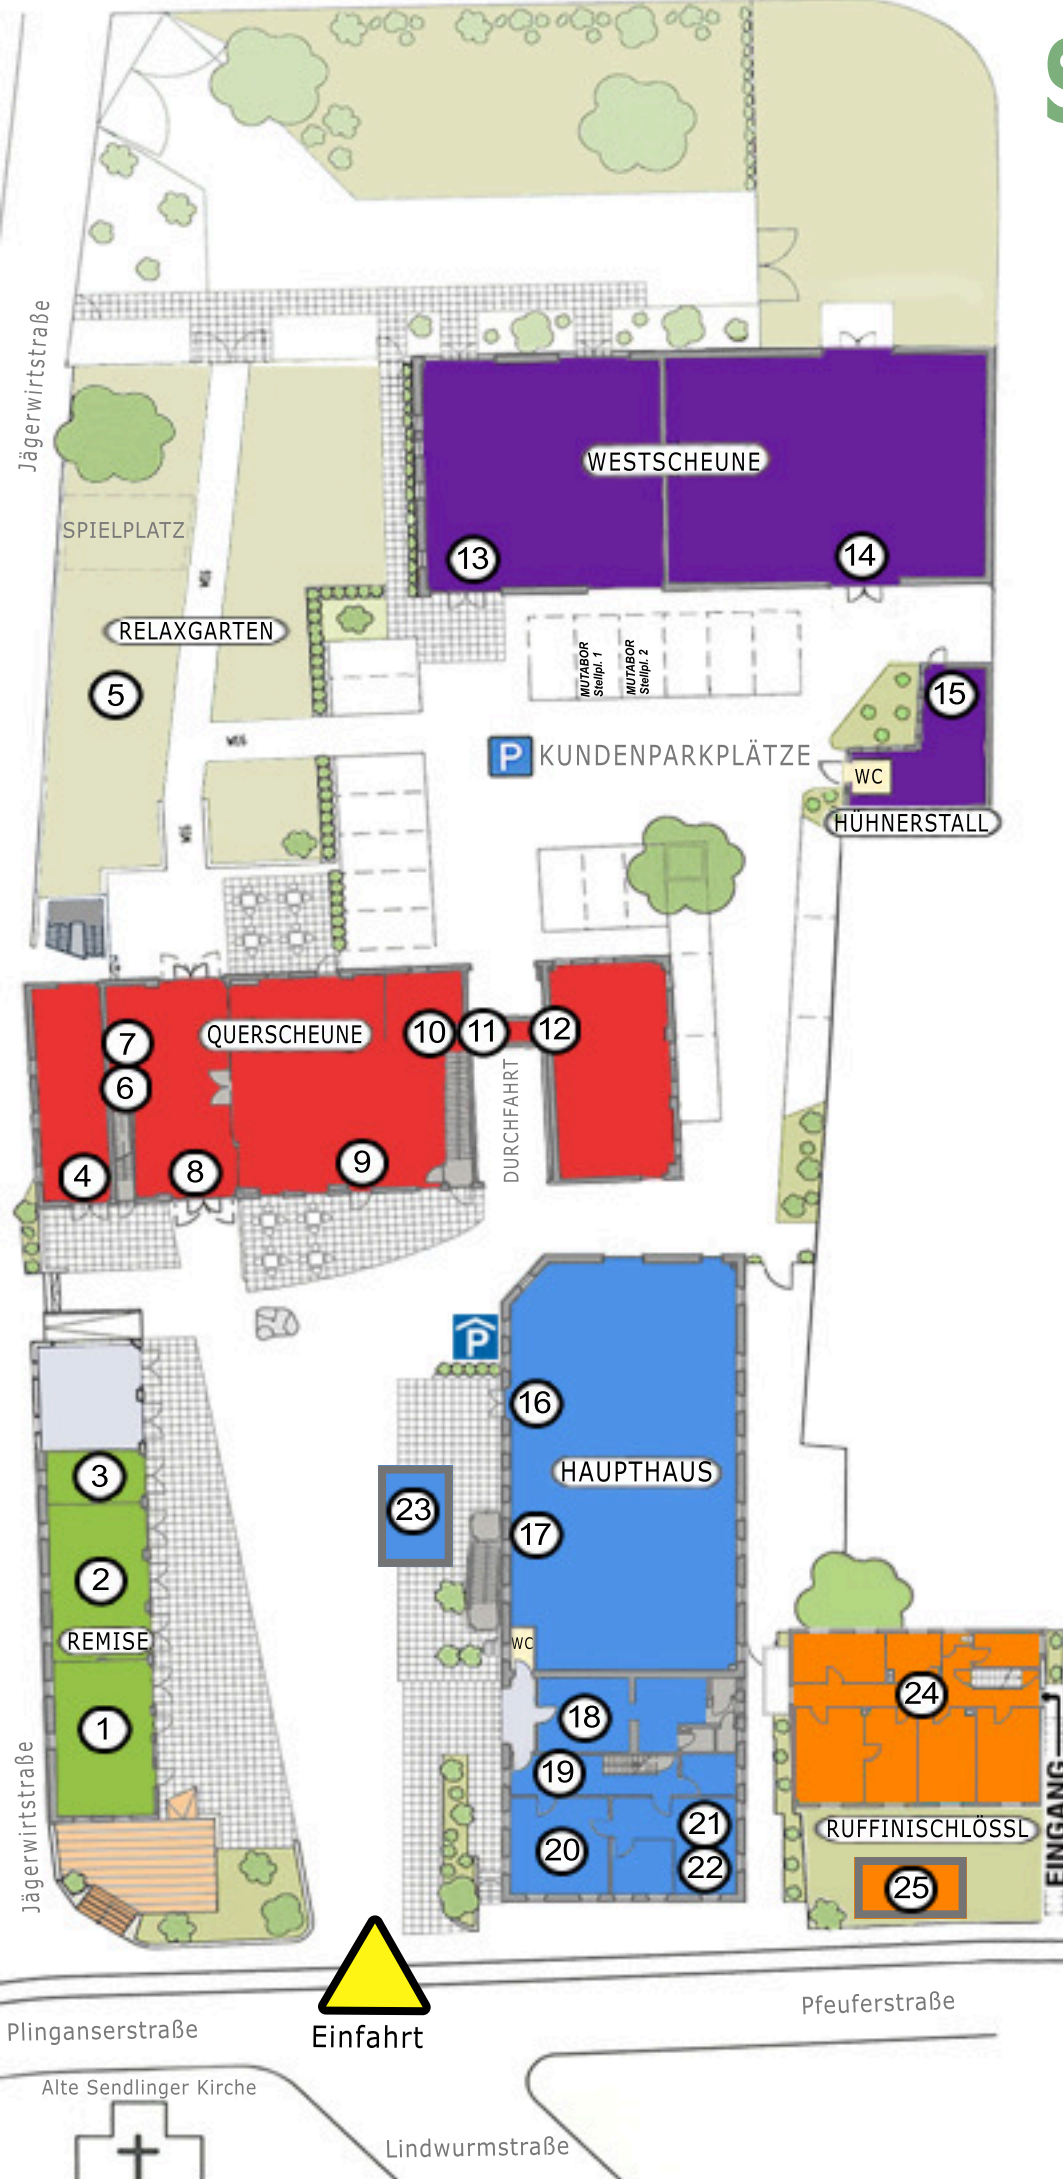

Stemmerhof

Ihr Dorfplatz am Sendlinger Berg

- 1 Sendlinger Bergfischer
- 2 Sapori Originali
- 3 Goldschmiede
- 4 Muu-Clog and Friends
- 5 Relaxgarten / Spielplatz
- 6 Tierarztpraxis Dr. Fitz
- 7 brainstormunich media
- 8 Alte Scheune
- 9 Restaurant ÖEINS
- 10 Stemmerhof Studios
- 11 Malschule Miriam Paschke
- 12 Hoftheater
- 13 Mutabor (Rehazentrum)
- 14 Haus der Kinder servusKiDS
- 15 Bike Concepts
- 16 Biomarkt Stemmerhof
- 17 Penguin Random House Akademie
- 18 Hof Laden
- 19 Verwaltung Stemmerhof
- 20 Gute Stube
- 21 Das Teem
- 22 Englischhausen
- 23 Da ORA Eiswagen
- 24 Ruffinischlössl:
 - Musikstudio X&Y
 - MuKo Musik Kollektiv
- 25 Ruffinischlössl - Food Trucks
Mo-So tägl. wechselnd,
siehe Webseite