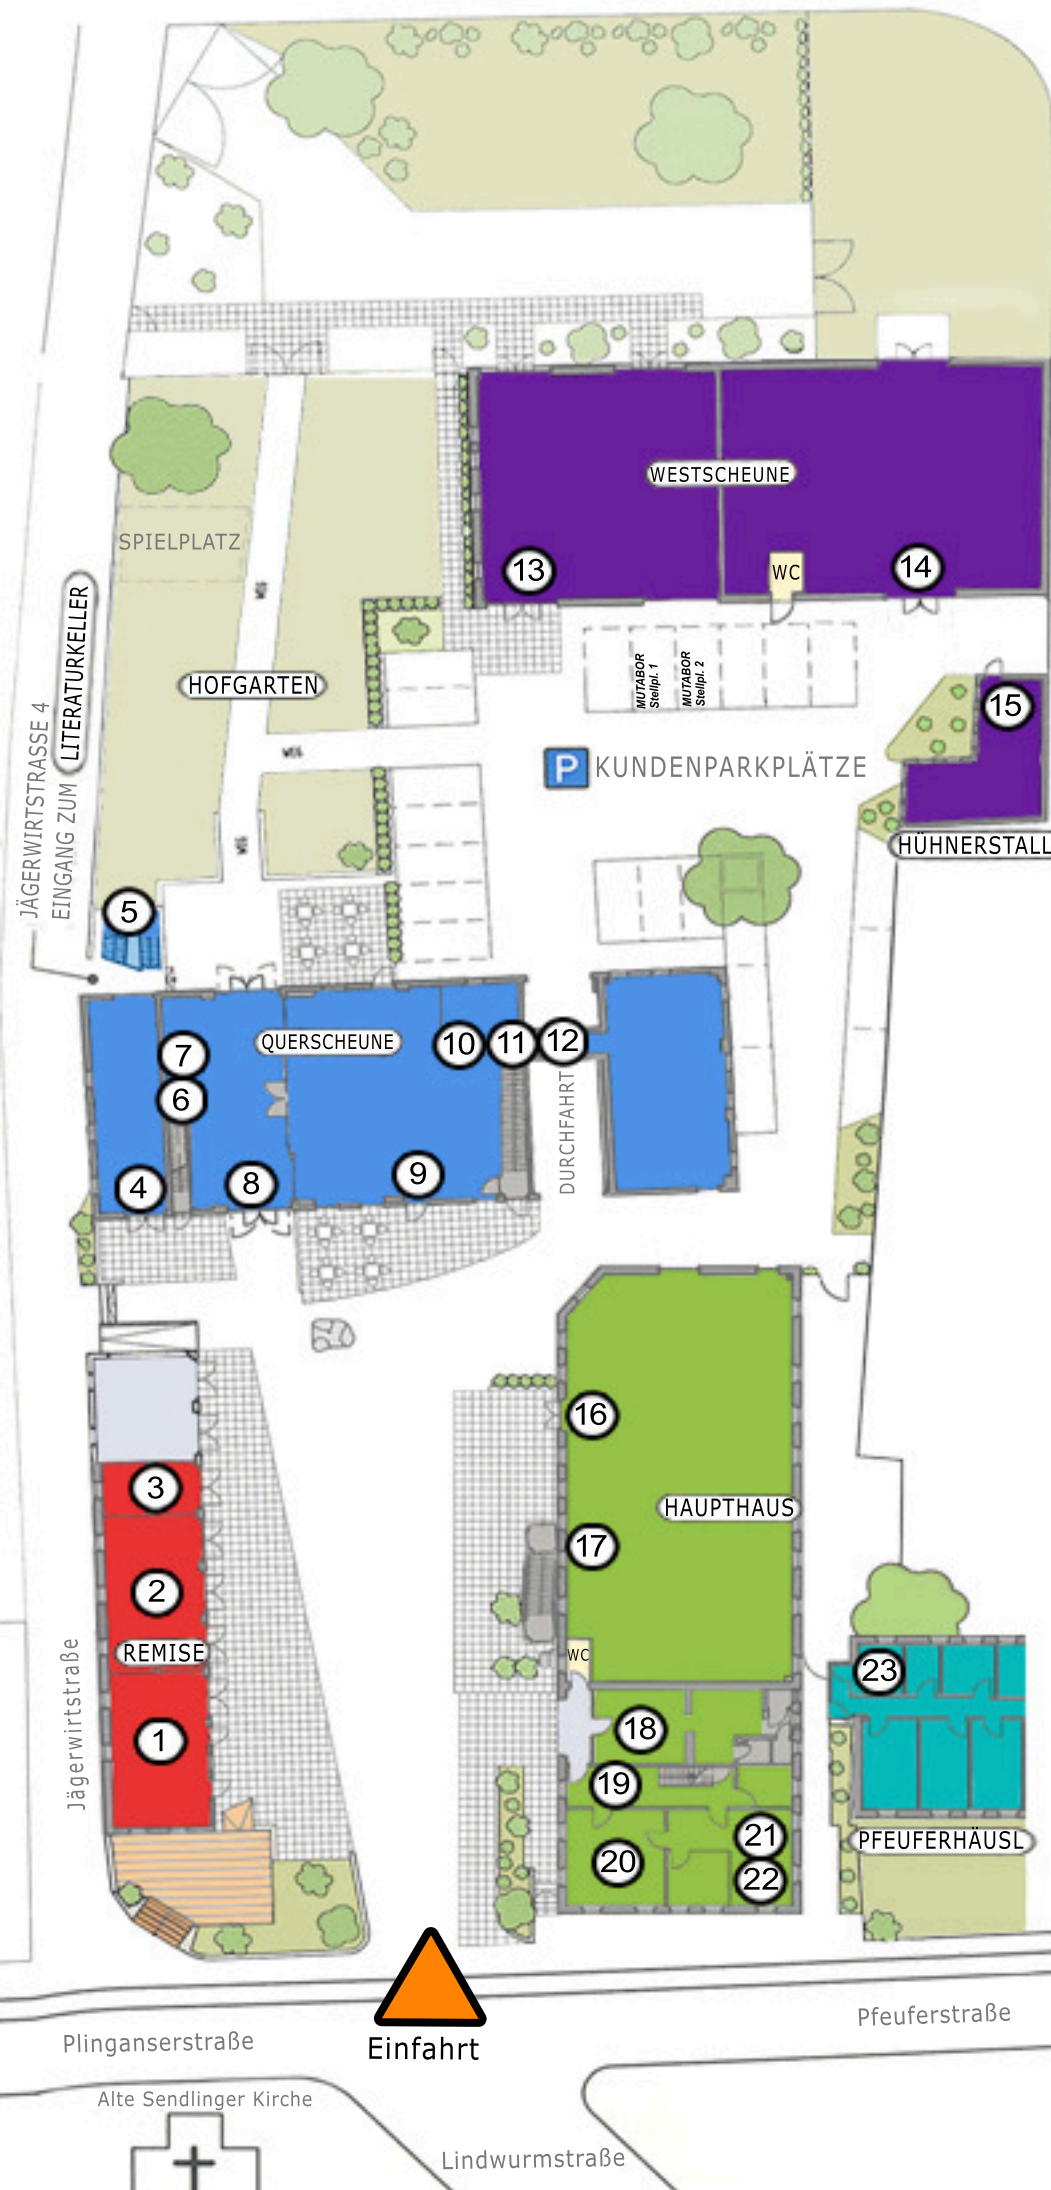

Stemmerhof

Gemütlich einkaufen am Sendlinger Berg

- 1 Sendlinger Bergfischer
- 2 Saponi Originali
- 3 Goldschmiede
- 4 MUU-CLOG
- 5 Literaturkeller
- 6 Tierarzt/Tierzentrum
- 7 Sieber & Paasch
- 8 Alte Scheune
- 9 Restaurant ÖEINS
- 10 Bridge Schule
- 11 Malschule Miriam Paschke
- 12 Ars Musica Kunstbühne
- 13 Mutabor (Rehazentrum)
- 14 Lagerverkauf
- 15 Bike Concepts
- 16 Biomarkt
- 17 Random House Academy
- 18 Hof Laden
- 19 Verwaltung Stemmerhof
- 20 Gute Stube
- 21 Das Teem
- 22 Englischhausen
- 23 Musikstudio X&Y