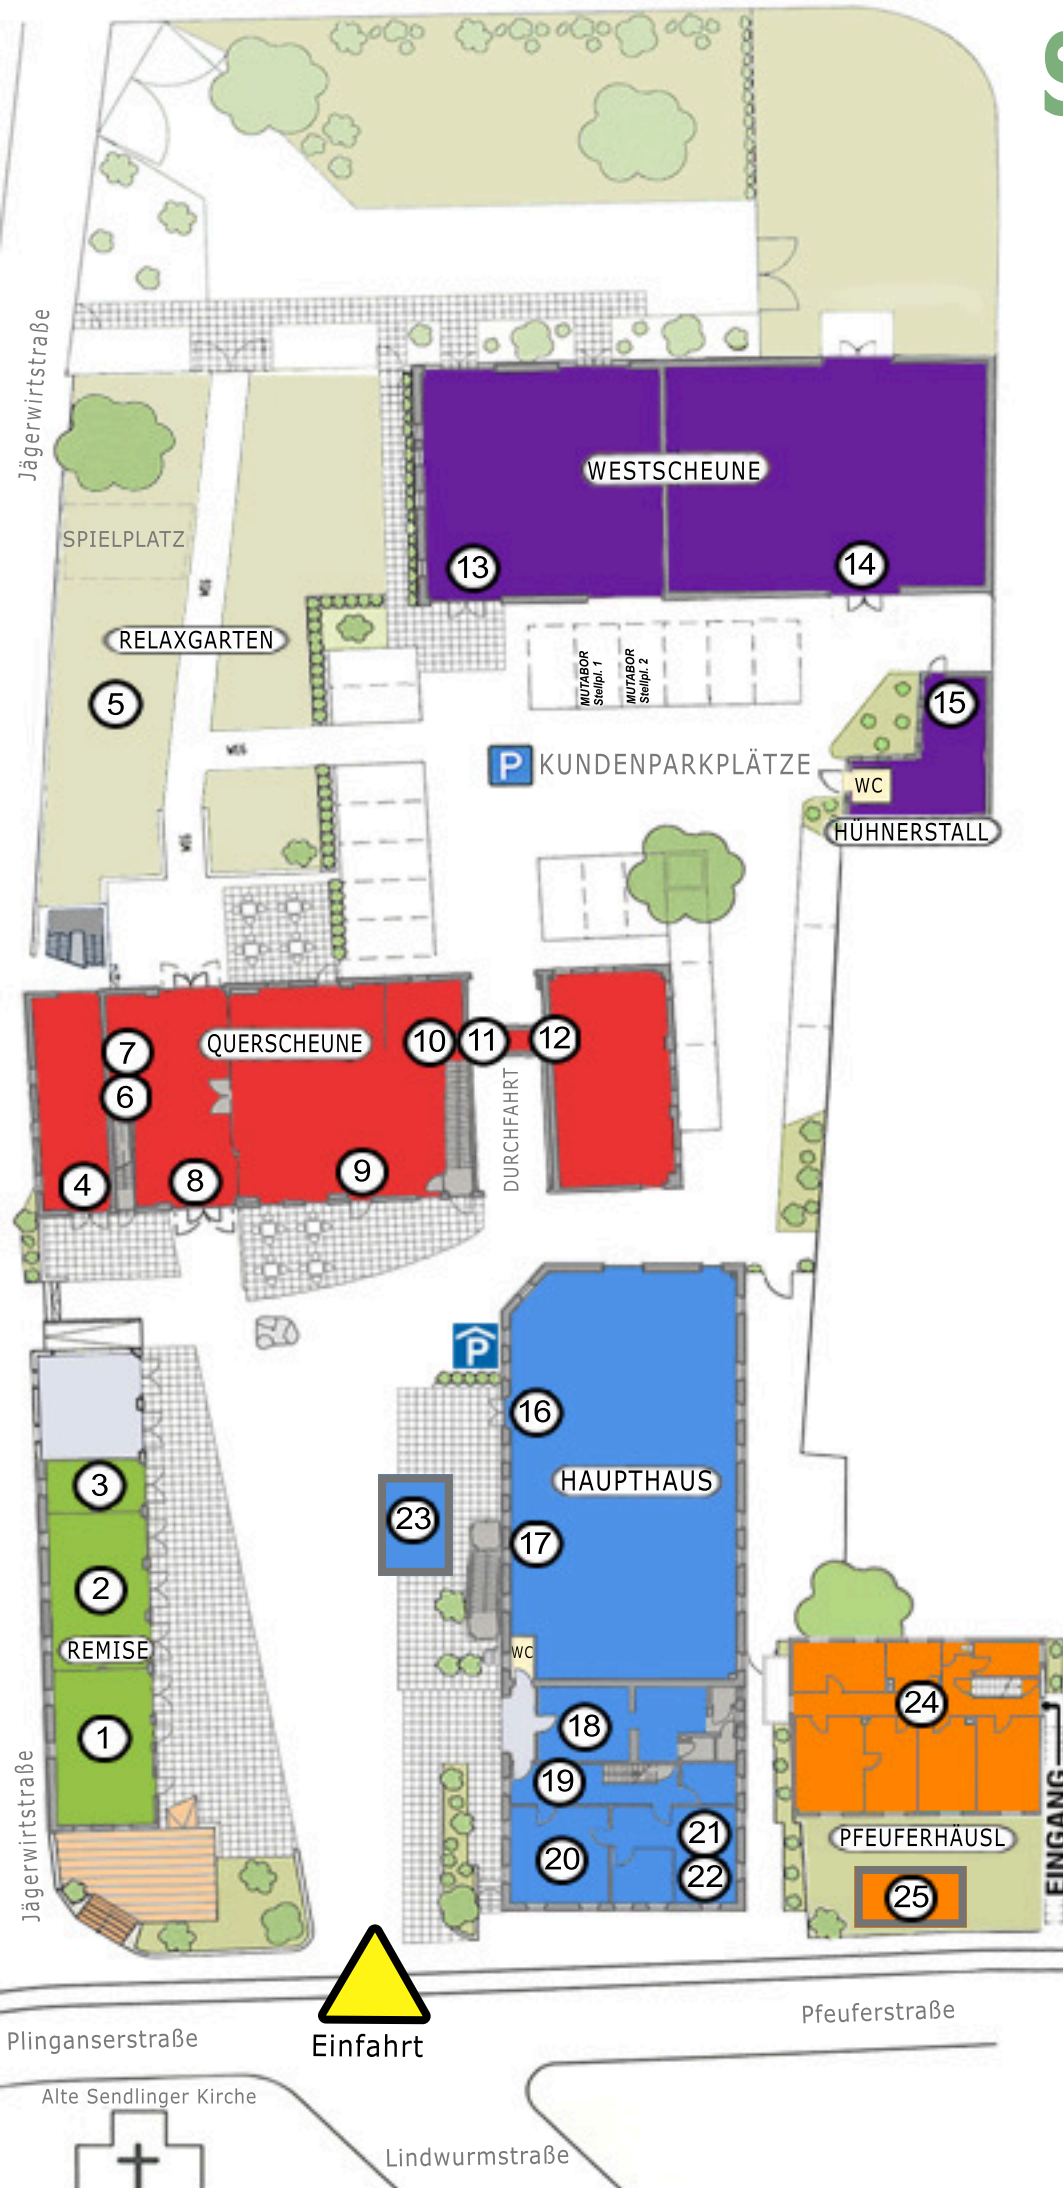

Stemmerhof

Ihr Dorfplatz am Sendlinger Berg

- 1 Sendlinger Bergfischer
- 2 Sapori Originali
- 3 Goldschmiede
- 4 Muu-Clog and Friends
- 5 Relaxgarten / Spielplatz
- 6 Tierarztpraxis Dr. Fitz
- 7 brainstormunich media
- 8 Alte Scheune
- 9 Restaurant ÖEINS
- 10 Stemmerhof Studios
- 11 Malschule Miriam Paschke
- 12 Hoftheater
- 13 Mutabor (Rehazentrum)
- 14 Haus der Kinder servusKiDS
- 15 Bike Concepts
- 16 Biomarkt Stemmerhof
- 17 Penguin Random House Akademie
- 18 Hof Laden
- 19 Verwaltung Stemmerhof
- 20 Gute Stube
- 21 Das Teem
- 22 Englischhausen
- 23 Da ORA Eiswagen
- 24 Pfeuferhäusl:
 - Musikstudio X&Y
 - Musik Kollektiv
- 25 Pfeuferhäusl - Food Trucks
 - Mo: Der kleine Pizzaladen 11-15 Uhr
 - Di: Sternstangerl/Churros 12-20 Uhr
 - Mi: Steckerlfisch ab 16 Uhr
 - Do: 7 POT (veg. Bowls) 11.30-20 Uhr
 - Fr+Sa: HalloArepA (venez. Speisen) 11.30-20 Uhr
 - So: EFENDI anatol. streetfood 11-18 Uhr