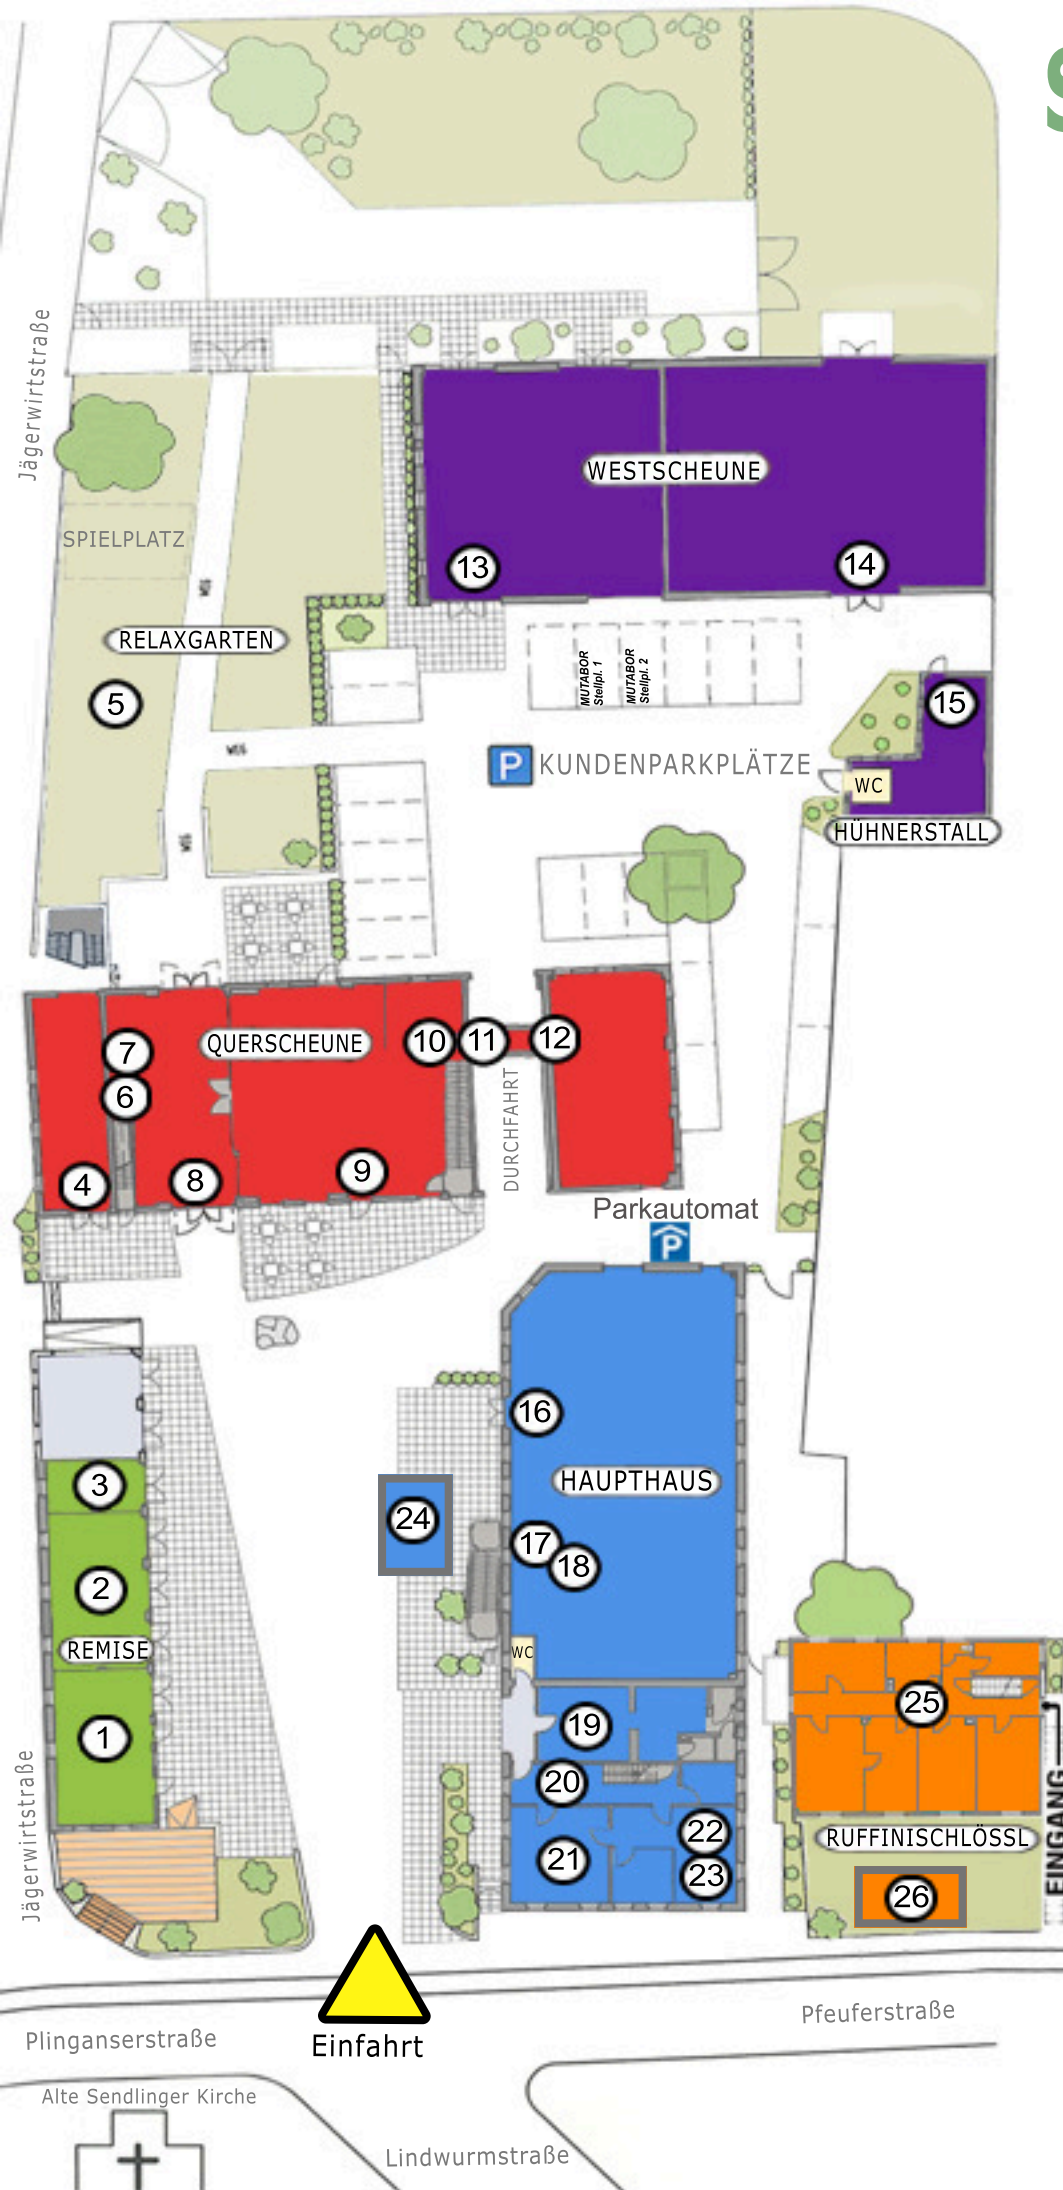

Stemmerhof

Ihr Dorfplatz am Sendlinger Berg

- 1 Sendlinger Bergfischer
- 2 Sapori Originali
- 3 Goldschmiede
- 4 Muu-Clog and Friends
- 5 Relaxgarten / Spielplatz
- 6 Tierarztpraxis Dr. Fitz
- 7 brainstormunich media
- 8 Alte Scheune
- 9 Restaurant ÖEINS
- 10 Stemmerhof Studios
- 11 Malschule Miriam Paschke
- 12 Hoftheater
- 13 Mutabor (Rehazentrum)
- 14 Haus der Kinder servusKiDS
- 15 Bike Concepts
- 16 Biomarkt Stemmerhof
- 17 Penguin Random House Akademie
- 18 Cokrea
- 19 Hof Laden
- 20 Verwaltung Stemmerhof
- 21 Gute Stube
- 22 Das Teem
- 23 Englischhausen
- 24 Da ORA Eiswagen
- 25 Ruffinischlössl:
 - Musikstudio X&Y
 - MuKo Musik Kollektiv
- 26 Ruffinischlössl - Food Trucks
Mo-So tägl. wechselnd,
siehe Webseite