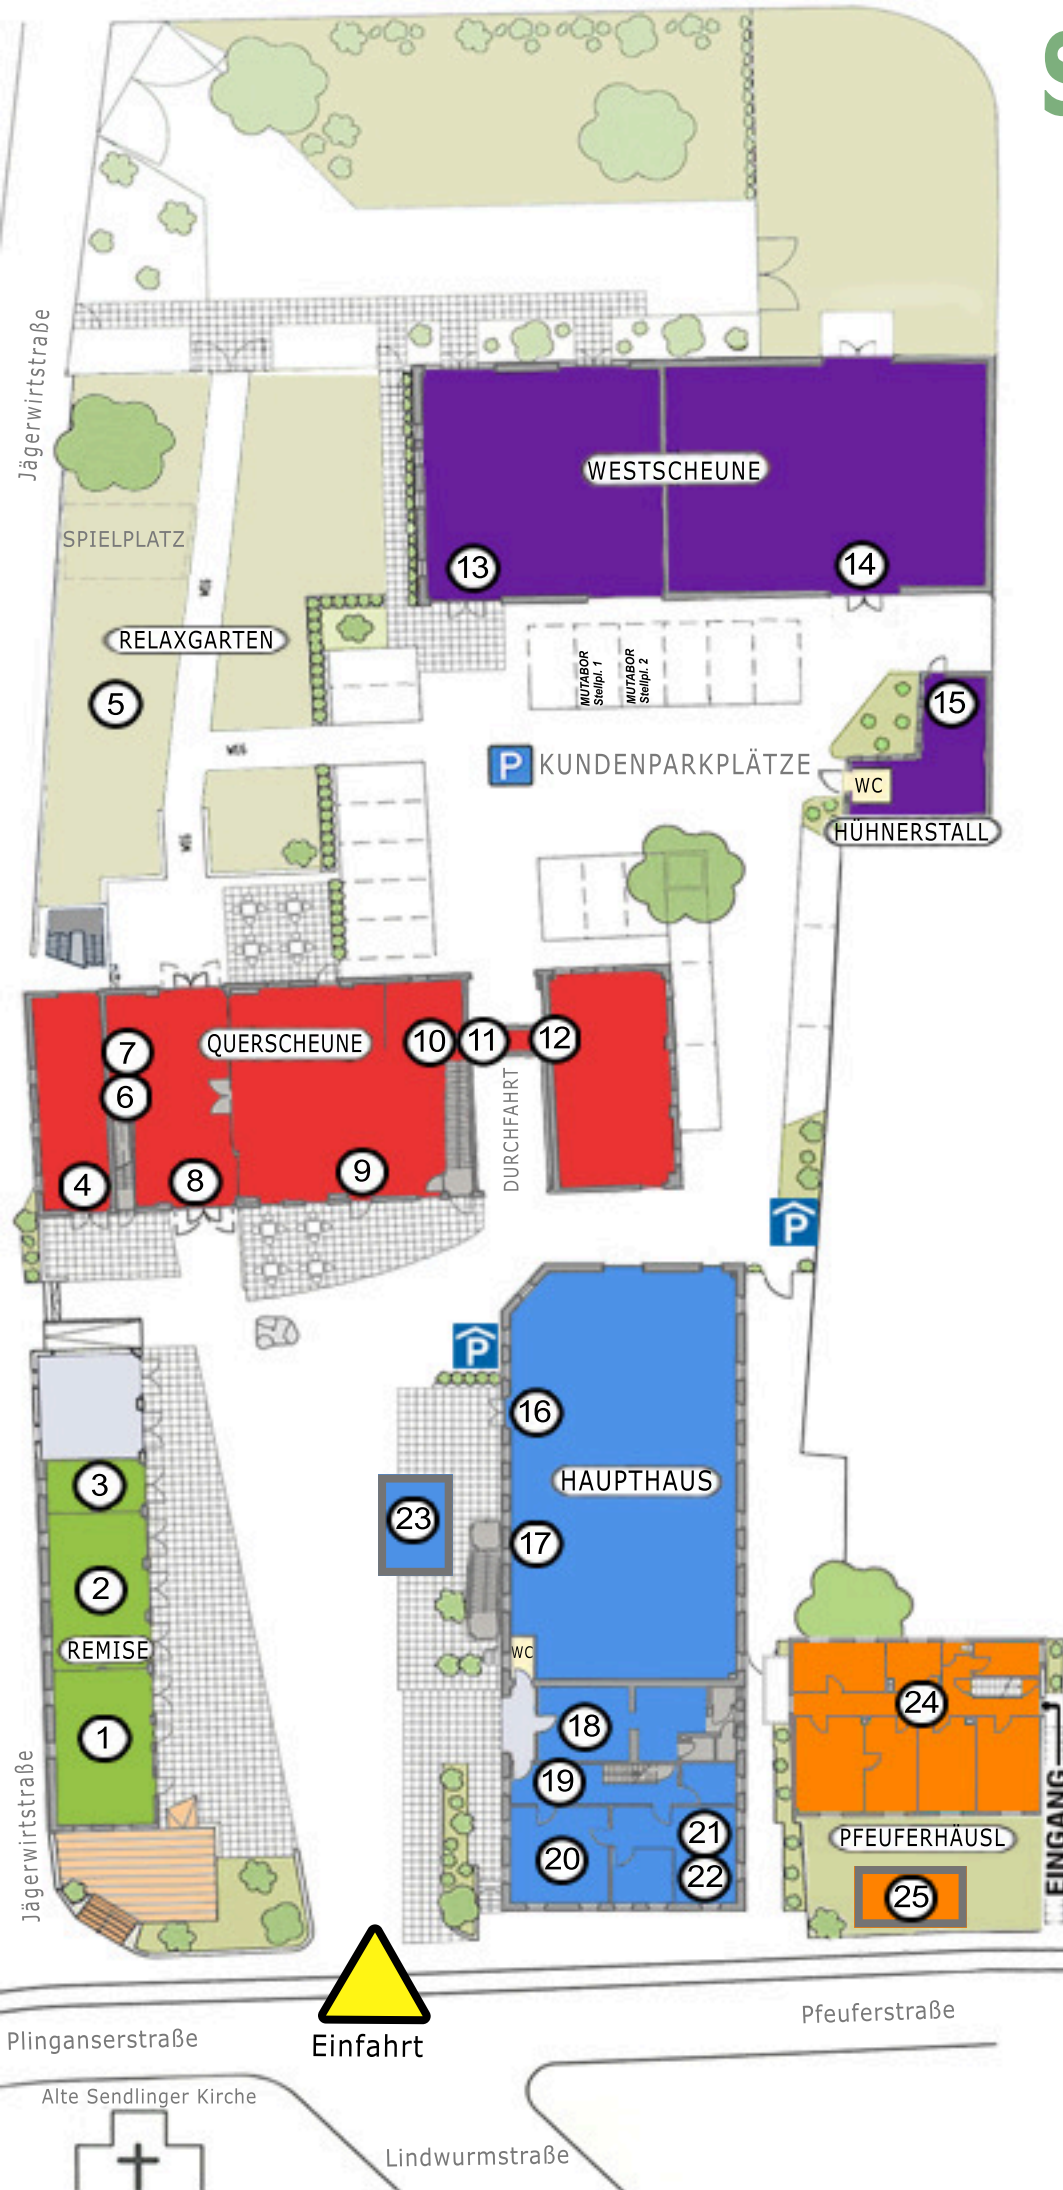

Stemmerhof

Ihr Dorfplatz am Sendlinger Berg

- 1 Sendlinger Bergfischer
- 2 Sapori Originali
- 3 Goldschmiede

- 4 Muu-Clog and Friends
- 5 Relaxgarten / Spielplatz
- 6 Tierarztpraxis Dr. Fitz
- 7 brainstormunich media
- 8 Alte Scheune
- 9 Restaurant ÖEINS
- 10 Stemmerhof Studios
- 11 Malschule Miriam Paschke
- 12 Hoftheater

- 13 Mutabor (Rehazentrum)
- 14 KiTa - in Planung
- 15 Bike Concepts

- 16 Biomarkt Stemmerhof
- 17 Penguin Random House Akademie
- 18 Hof Laden
- 19 Verwaltung Stemmerhof
- 20 Gute Stube
- 21 Das Teem
- 22 Englischhausen
- 23 Da ORA Eiswagen

- 24 Pfeuferhäusl:
 - Musikstudio X&Y
 - Musik Kollektiv
- 25 Pfeuferhäusl - Food Trucks
 - Mo: Fallafel Hannes 10-20 Uhr
 - Di: Sternstangerl/Churros 12-20 Uhr
 - Mi: Steckerlfisch ab 16 Uhr
 - Do: --
 - Fr+Sa: HalloArepä (venez. Speisen) 11.30-20 Uhr
 - So: Fallafel Hannes 10.30-20 Uhr