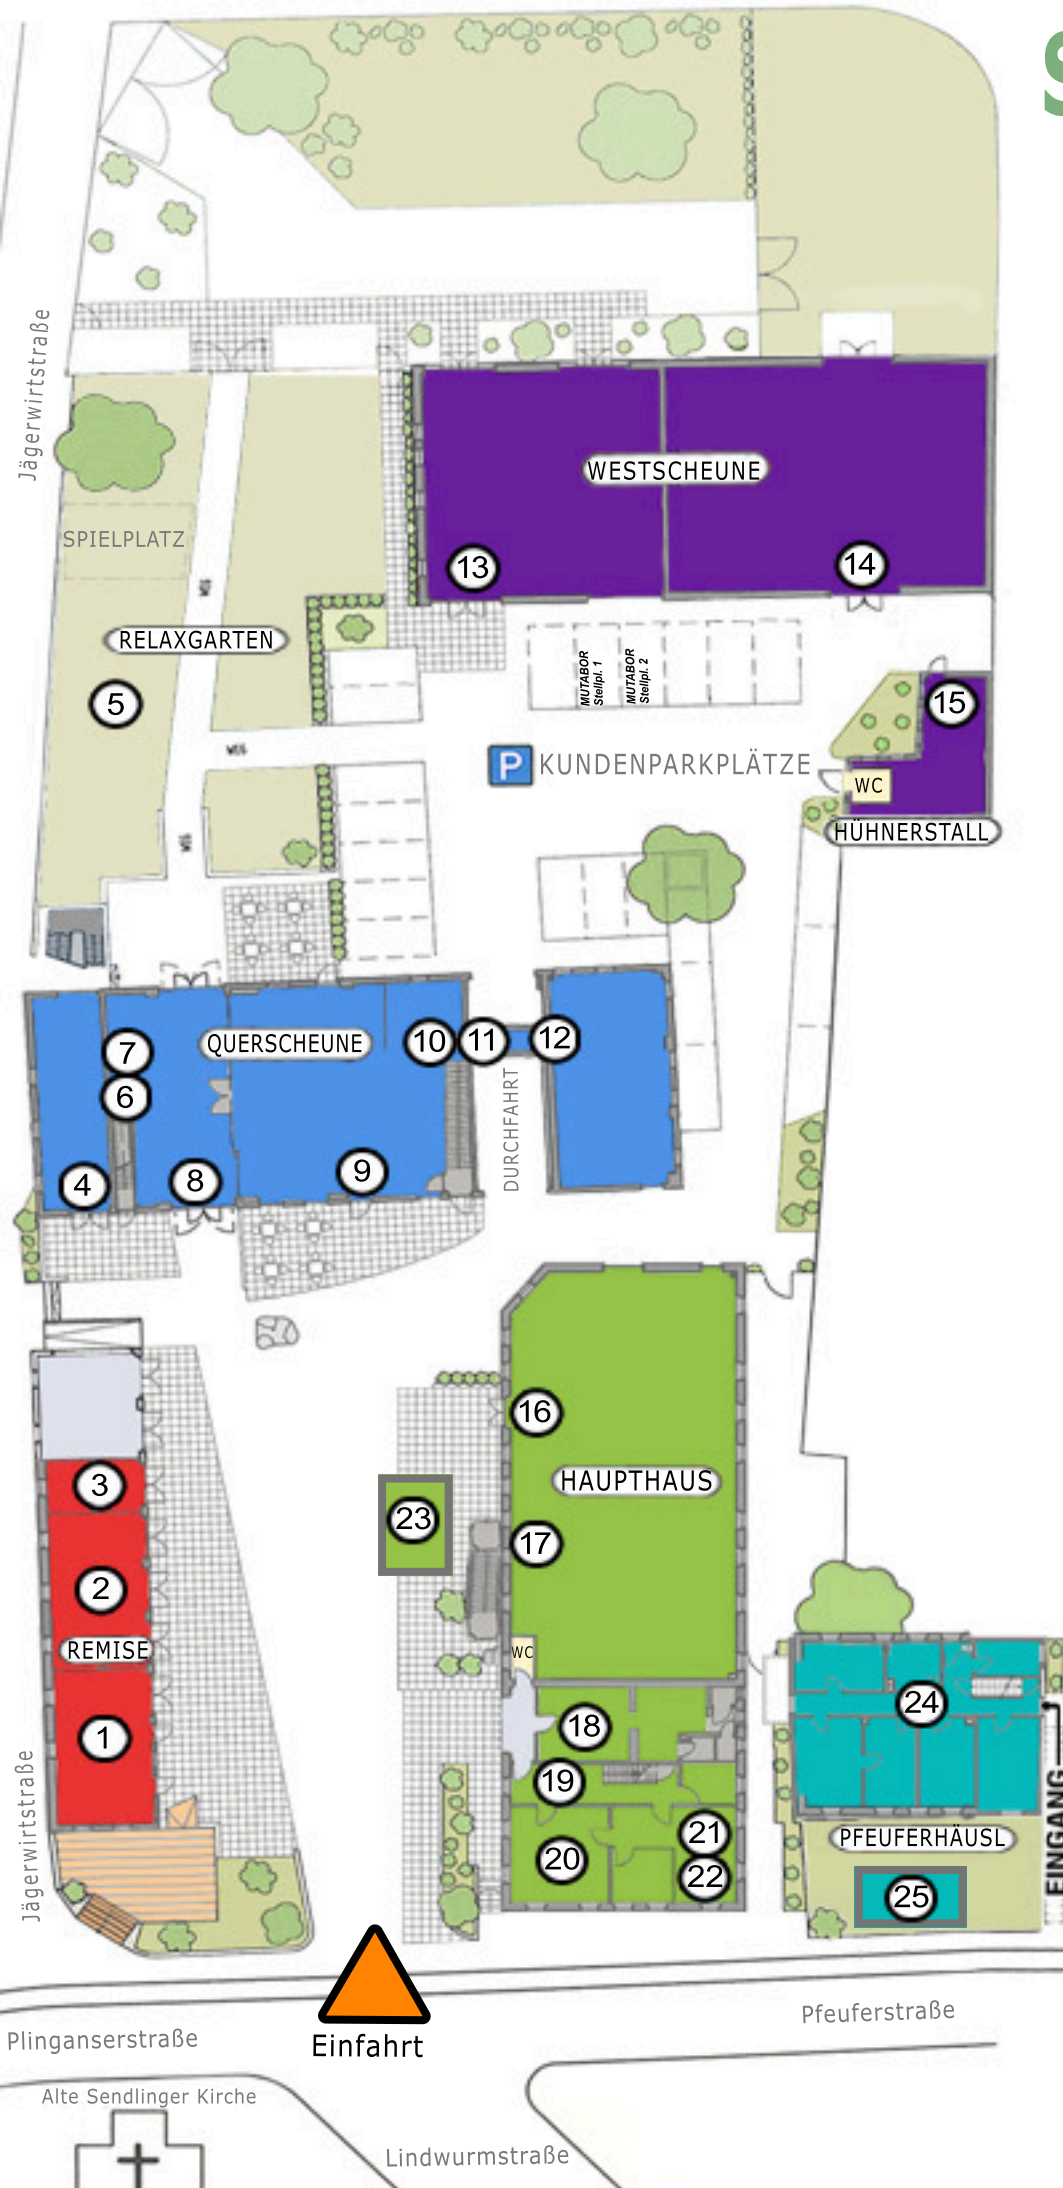

Stemmerhof

Ihr Dorfplatz am Sendlinger Berg

- 1 Sendlinger Bergfischer
- 2 Saponi Originali
- 3 Goldschmiede

- 4 Muu-Clog and Friends
- 5 Relaxgarten / Spielplatz
- 6 Tierarztpraxis Dr. Fitz
- 7 brainstormunich media
- 8 Alte Scheune
- 9 Restaurant ÖEINS
- 10 Stemmerhof Studios
- 11 Malschule Miriam Paschke
- 12 Kunstbühne

- 13 Mutabor (Rehazentrum)
- 14 KiTa - in Planung
- 15 Bike Concepts

- 16 Biomarkt Stemmerhof
- 17 Penguin Random House Akademie
- 18 Hof Laden
- 19 Verwaltung Stemmerhof
- 20 Gute Stube
- 21 Das Teem
- 22 Englischhausen
- 23 Trezell Imbiss&Café

- 24 Pfeufferhäusl:
 - Musikstudio X&Y
 - Musik Kollektiv
 - Sieber & Paasch
- 25 Pfeufferhäusl - Food Trucks
 - Mo: -
 - Di: Sternstangerl/Churros
12-20 Uhr
 - Mi: Steckerlfisch
ab 16 Uhr
 - Do: SIGGIS vegan streetfood
ab 15 Uhr
 - Fr+Sa: HalloArepá (venez. Speisen)
11.30-20 Uhr