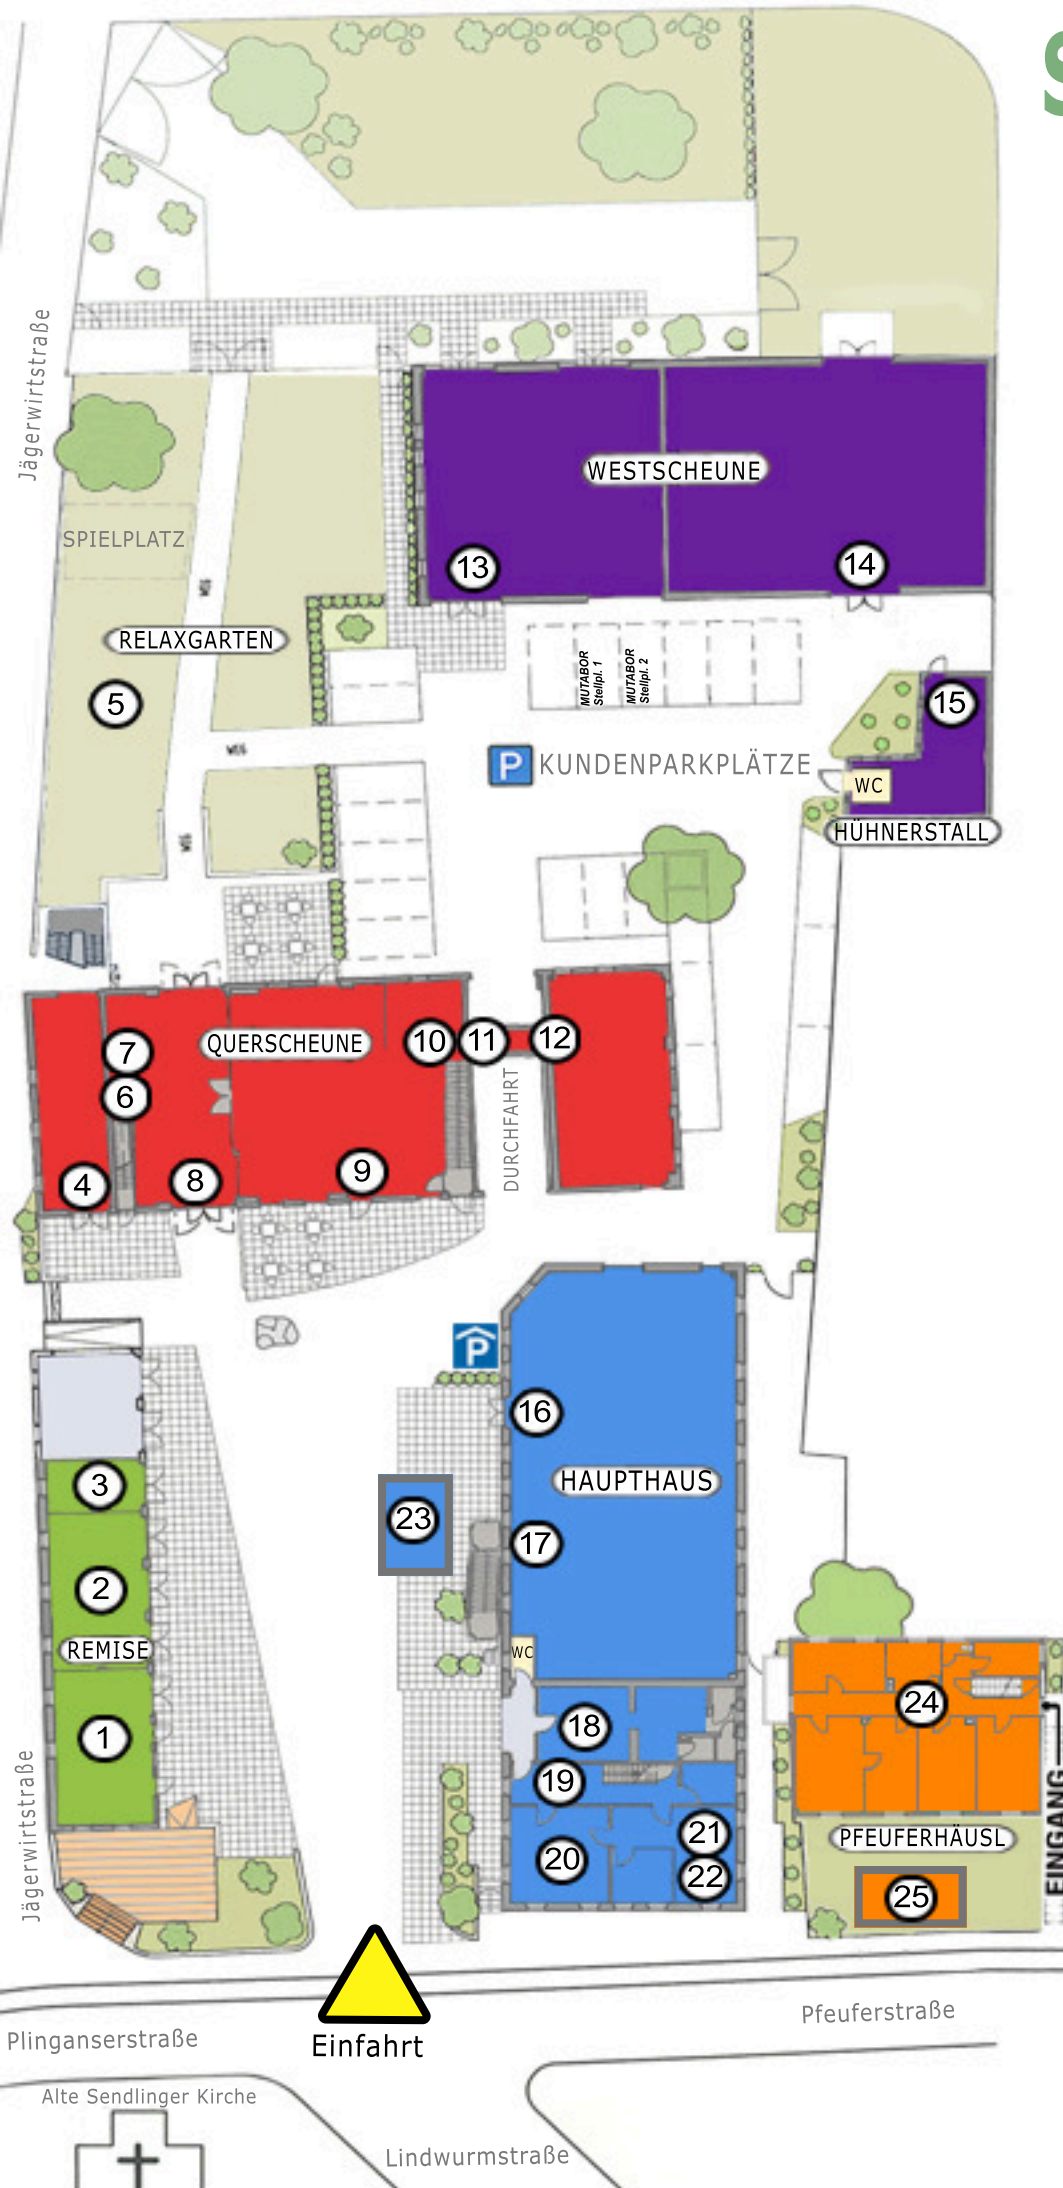

# Stemmerhof

Ihr Dorfplatz am Sendlinger Berg

- 1 Sendlinger Bergfischer
- 2 Sapori Originali
- 3 Goldschmiede
  
- 4 Muu-Clog and Friends
- 5 Relaxgarten / Spielplatz
- 6 Tierarztpraxis Dr. Fitz
- 7 brainstormunich media
- 8 Alte Scheune
- 9 Restaurant ÖEINS
- 10 Stemmerhof Studios
- 11 Malschule Miriam Paschke
- 12 Hoftheater
  
- 13 Mutabor (Rehazentrum)
- 14 Haus der Kinder servusKiDS
- 15 Bike Concepts
  
- 16 Biomarkt Stemmerhof
- 17 Penguin Random House Akademie
- 18 Hof Laden
- 19 Verwaltung Stemmerhof
- 20 Gute Stube
- 21 Das Teem
- 22 Englischhausen
- 23 Da ORA Eiswagen
  
- 24 Pfeuferhäusl:
  - Musikstudio X&Y
  - Musik Kollektiv
- 25 Pfeuferhäusl - Food Trucks
  - Mo: Fallafel Hannes 10-20 Uhr
  - Di: Sternstangerl/Churros 12-20 Uhr
  - Mi: Steckerlfisch ab 16 Uhr
  - Do: 7 POT (veg. Bowls) 11.30-20 Uhr
  - Fr+Sa: HalloArepä (venez. Speisen) 11.30-20 Uhr
  - So: Fallafel Hannes 10.30-20 Uhr