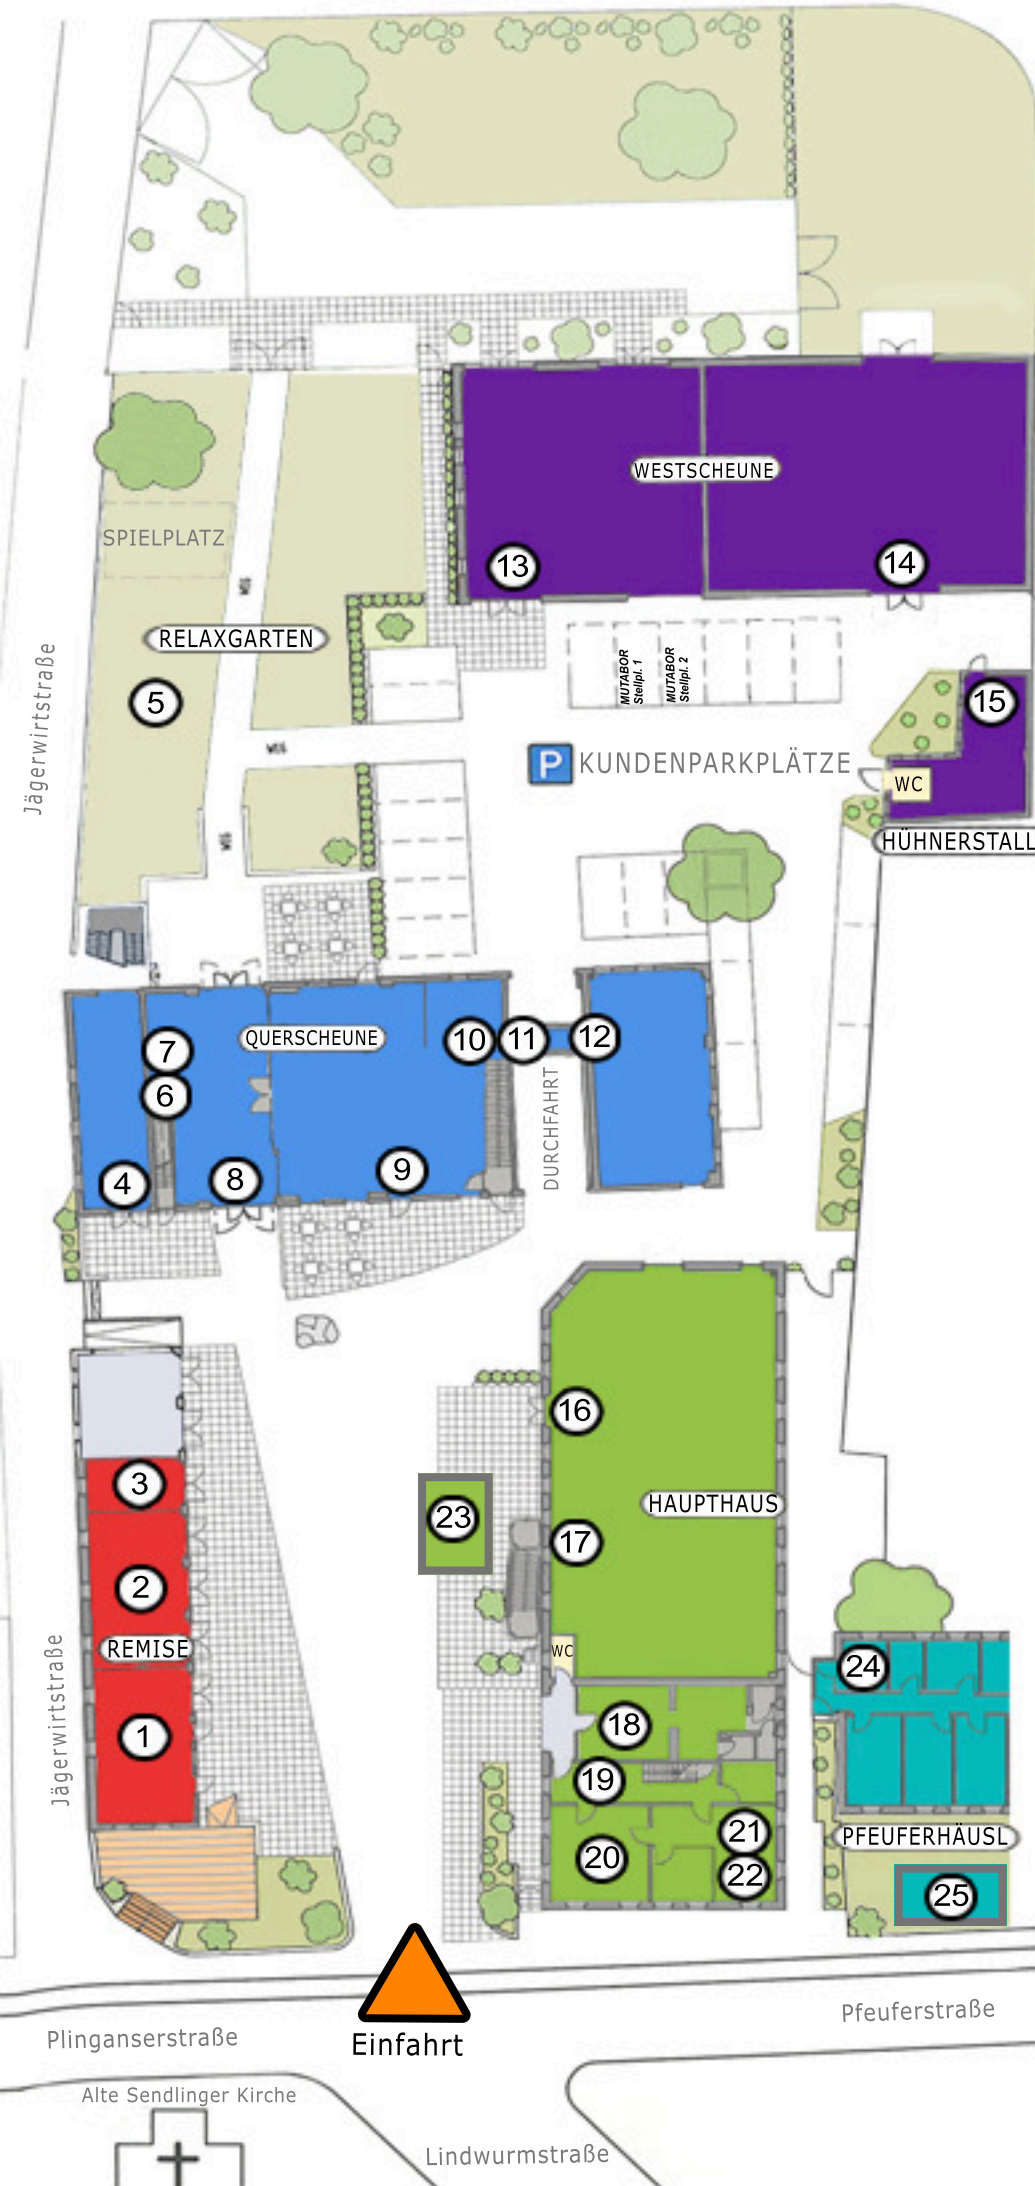

Stemmerhof

Ihr Dorfplatz am Sendlinger Berg

1. 1 Sendlinger Bergfischer
2. 2 Saponi Originali
3. 3 Goldschmiede
4. 4 Muu-Clog and Friends
5. 5 Relaxgarten
6. 6 Tierarztpraxis Dr. Fitz
7. 7 brainstormunich media
8. 8 Alte Scheune
9. 9 Restaurant ÖEINS
10. 10 Stemmerhof Studios
11. 11 Malschule Miriam Paschke
12. 12 Ars Musica Kunstbühne
13. 13 Mutabor (Rehazentrum)
14. 14 KiTa - in Planung
15. 15 Bike Concepts
16. 16 Biomarkt Stemmerhof
17. 17 Random House Academy
18. 18 Hof Laden
19. 19 Verwaltung Stemmerhof
20. 20 Gute Stube
21. 21 Das Teem
22. 22 Englischhausen
23. 23 da ORA Eiswagen
24. 24 Musikstudio X&Y
25. 25 Pfeuferhäusl: Food Trucks
    - Mo: SIGGIS vegan streetfood 11-18 Uhr
    - Di: Sternstangerl/Churros 15-20 Uhr
    - Mi: Steckerlfisch ab 16 Uhr
    - Do: Diepold's Grillanhänger 11.30-19 Uhr
    - Fr+Sa: HalloArepa (venez. Speisen) 11.30-20 Uhr

Stemmerhof
Plinganserstr. 6
81369 München

www.stemmerhof.de
info@stemmerhof.de

Stand 15.09.2020

Einfahrt