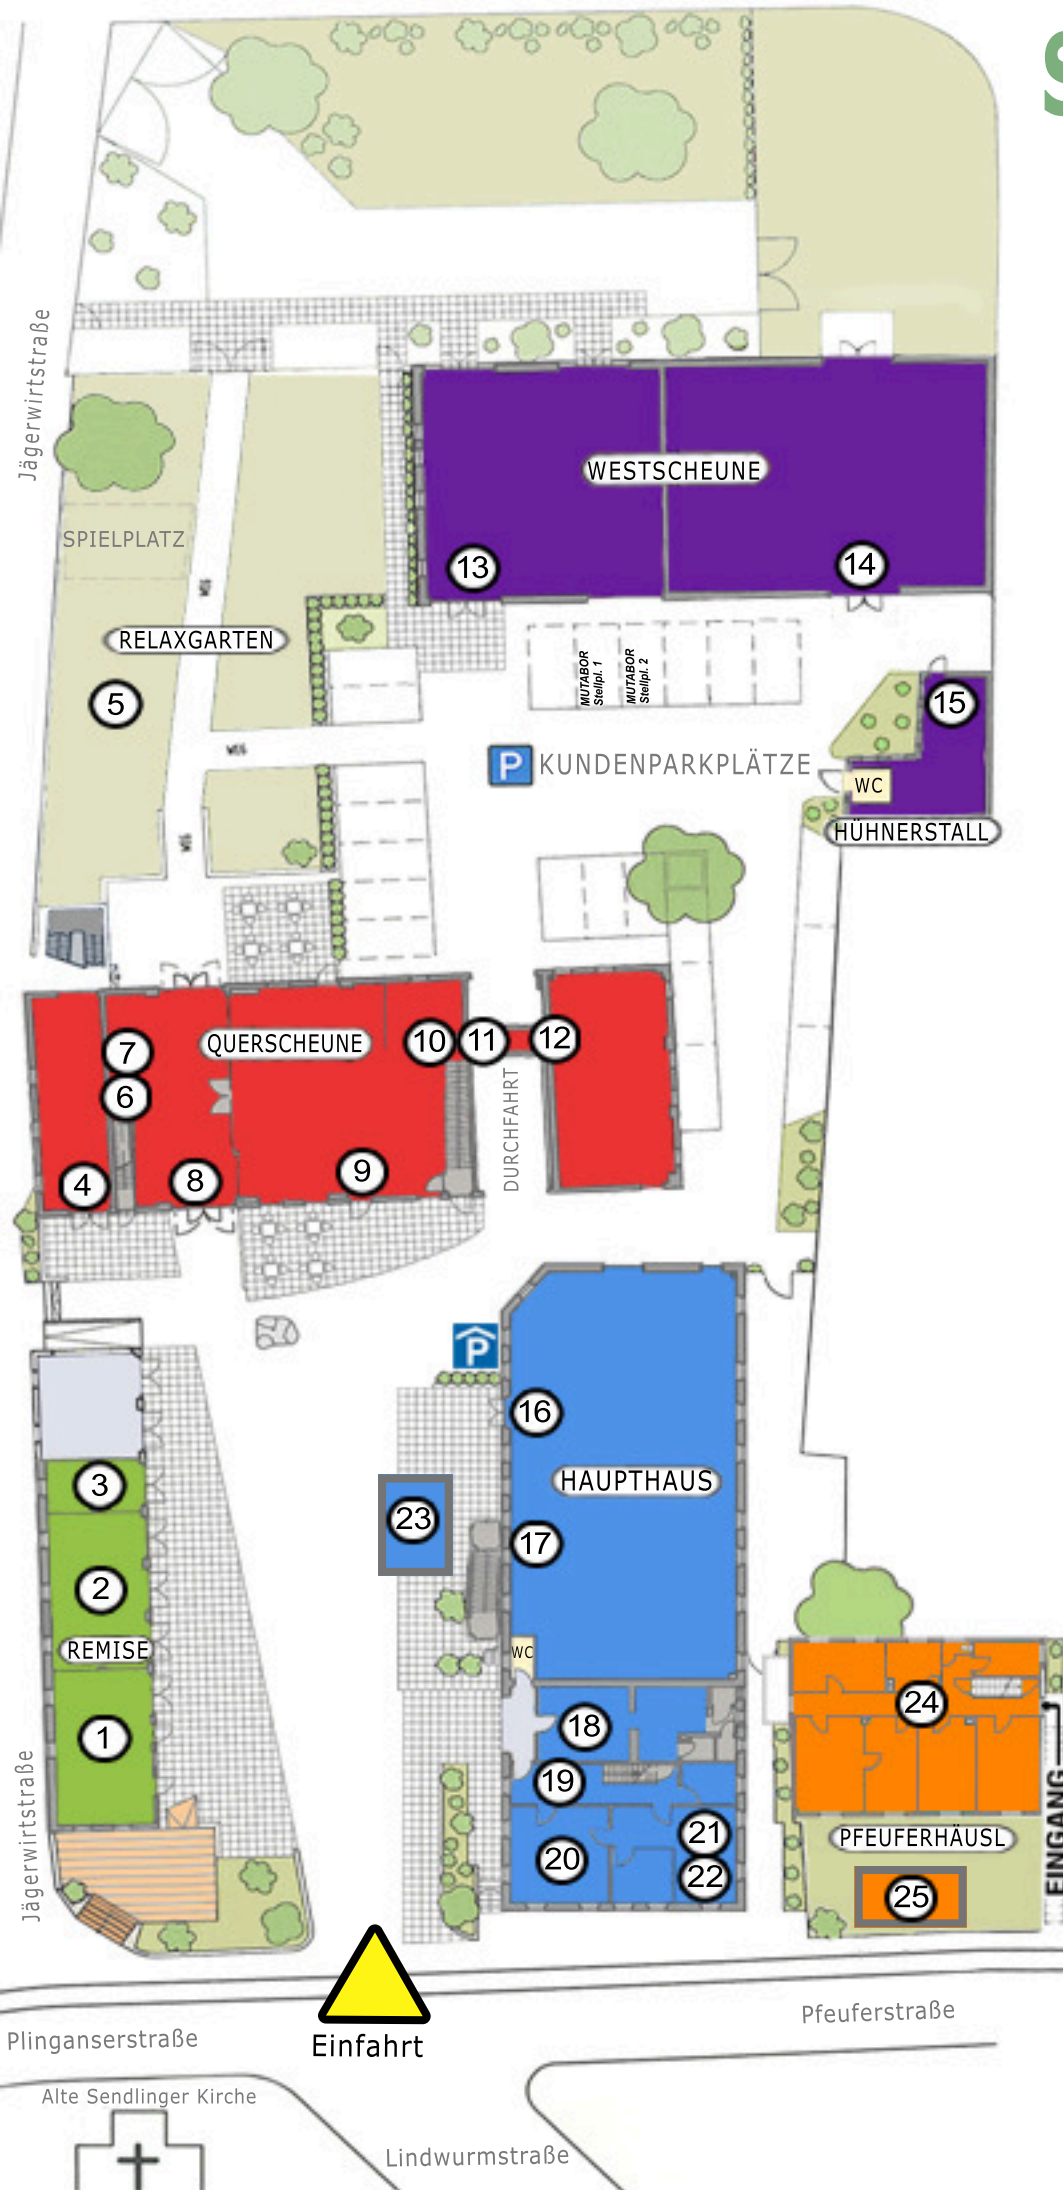

Stemmerhof

Ihr Dorfplatz am Sendlinger Berg

- 1 Sendlinger Bergfischer
- 2 Saponi Originali
- 3 Goldschmiede

- 4 Muu-Clog and Friends
- 5 Relaxgarten / Spielplatz
- 6 Tierarztpraxis Dr. Fitz
- 7 brainstormunich media
- 8 Alte Scheune
- 9 Restaurant ÖEINS
- 10 Stemmerhof Studios
- 11 Malschule Miriam Paschke
- 12 Hoftheater

- 13 Mutabor (Rehazentrum)
- 14 KiTa - in Planung
- 15 Bike Concepts

- 16 Biomarkt Stemmerhof
- 17 Penguin Random House Akademie
- 18 Hof Laden
- 19 Verwaltung Stemmerhof
- 20 Gute Stube
- 21 Das Teem
- 22 Englischhausen
- 23 Da ORA Eiswagen

- 24 Pfeuferhäusl:
 - Musikstudio X&Y
 - Musik Kollektiv
- 25 Pfeuferhäusl - Food Trucks
 - Mo: Fallafel Hannes 10-20 Uhr
 - Di: Sternstangerl/Churros 12-20 Uhr
 - Mi: Steckerlfisch ab 16 Uhr
 - Do: --
 - Fr+Sa: HalloArepä (venez. Speisen) 11.30-20 Uhr
 - So: Fallafel Hannes 10.30-20 Uhr