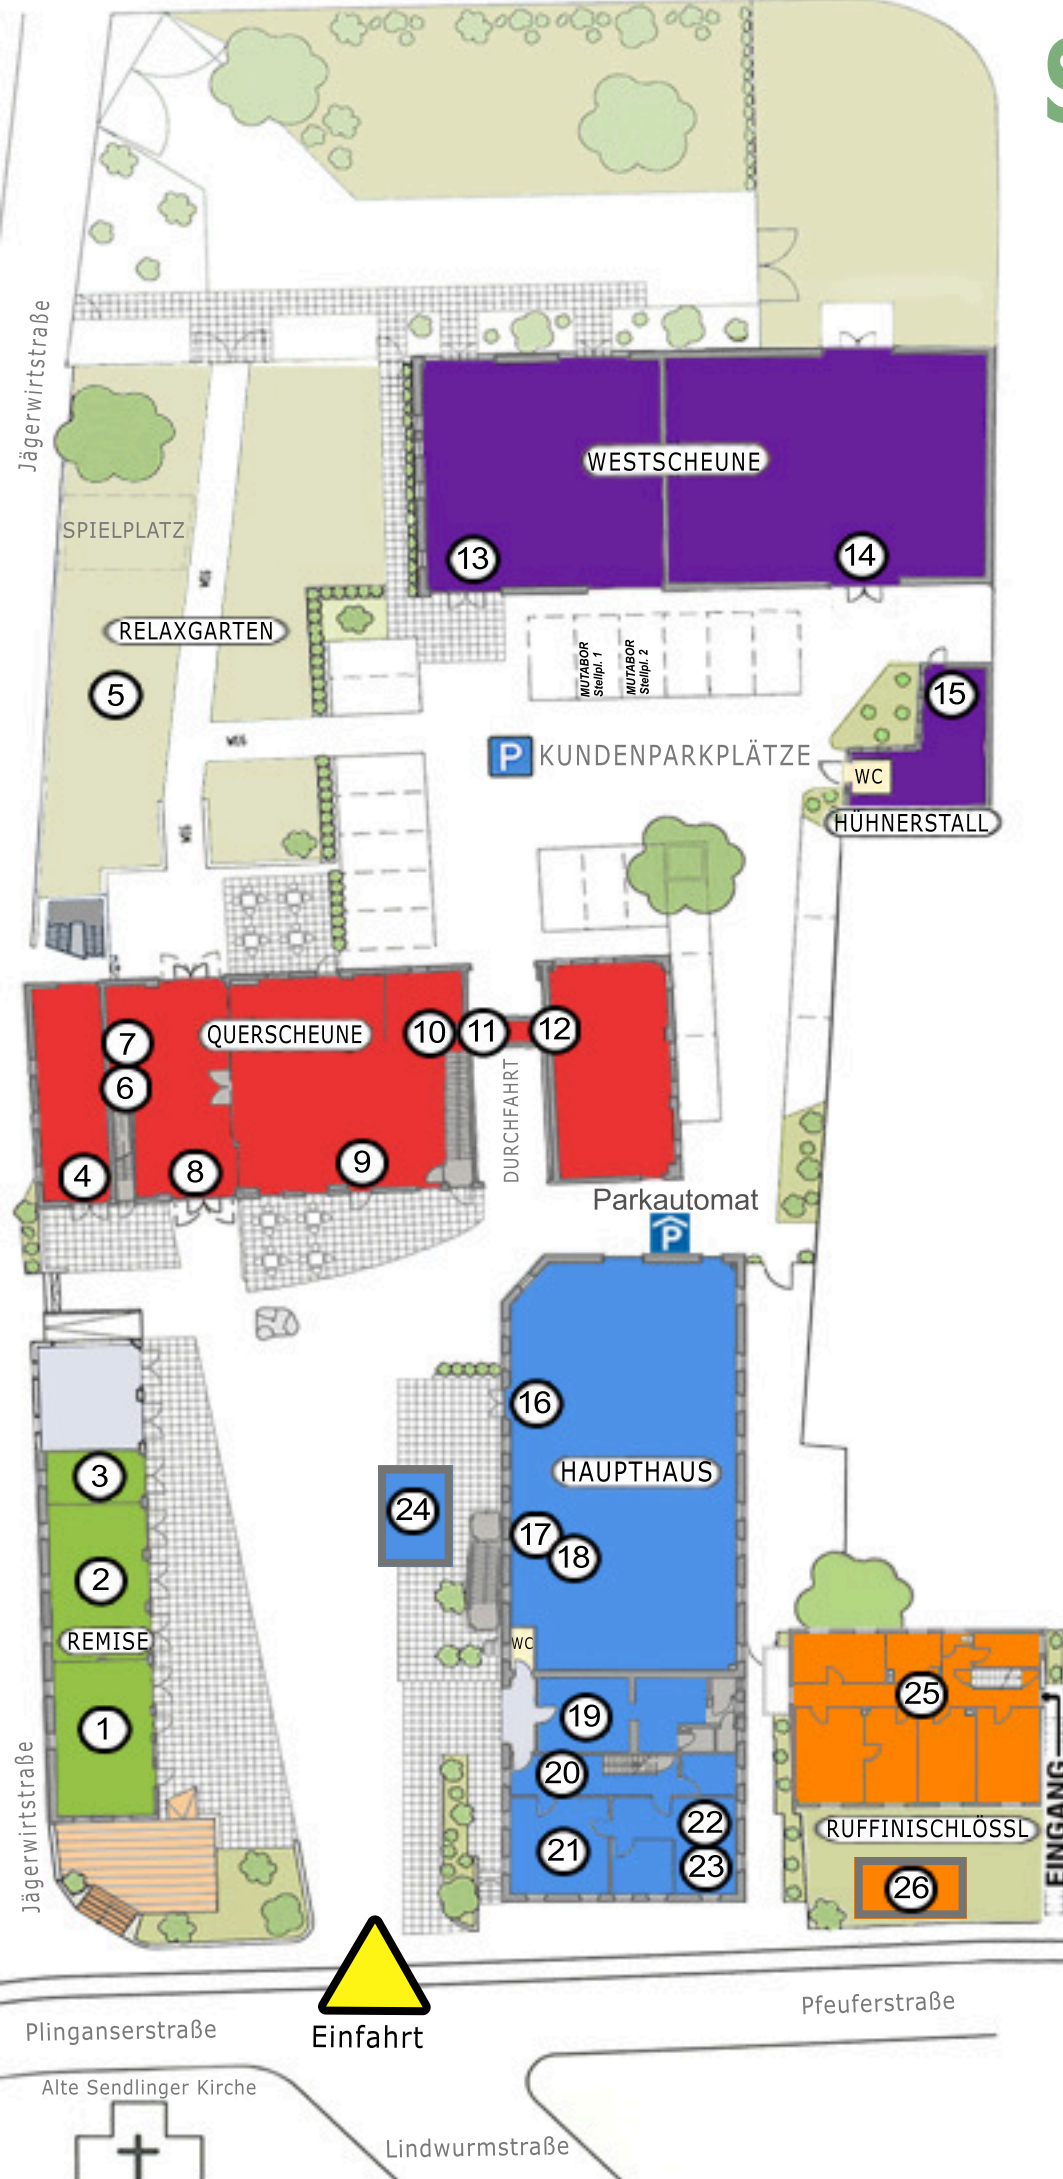

Stemmerhof

Ihr Dorfplatz am Sendlinger Berg

- 1 Sendlinger Bergfischer
- 2 Sapori Originali
- 3 Goldschmiede
- 4 Urlaubskind
- 5 Relaxgarten / Spielplatz
- 6 Tierarztpraxis Dr. Fitz
- 7 brainstormunich media
- 8 Alte Scheune
- 9 Restaurant ÖEINS
- 10 Stemmerhof Studios
- 11 Malschule Miriam Paschke
- 12 Hoftheater
- 13 Mutabor (Rehazentrum)
- 14 Haus der Kinder servusKiDS
- 15 Bike Concepts
- 16 Biomarkt Stemmerhof
- 17 Penguin Random House Akademie
- 18 Cokrea
- 19 Hof Laden
- 20 Verwaltung Stemmerhof
- 21 Gute Stube
- 22 Das Teem
- 23 Englischhausen
- 24 Da ORA Eiswagen
- 25 Ruffinischlössl:
 - Musikstudio X&Y
 - MuKo Musik Kollektiv
- 26 Ruffinischlössl - Food Trucks
Mo-So tägl. wechselnd,
siehe Webseite